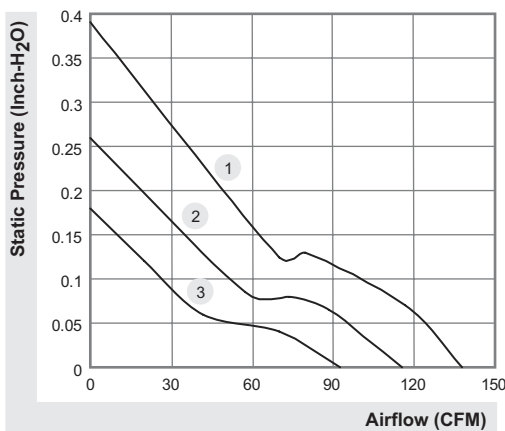

120X120X38 mm

93~138 CFM

	Bearing	Rating Voltage (VDC)	Power Current (AMP)	Power Consumption (WATTS)	Speed (RPM)	Air Flow (CFM)	Static Pressure (Inch-H ₂ O)	Noise (dBA)	Weight (g)	Curve
	● VAPO									
MEC0381V1-0000-A99	●	12	0.845	10.1	3100	138	0.36	48	218	1
MEC0381V2-0000-A99	●	12	0.5	6.0	2600	116	0.26	44	218	2
MEC0381V3-0000-A99	●	12	0.27	3.2	2100	93	0.18	37	218	3
MEC0382V1-0000-A99	●	24	0.415	10.0	3100	138	0.36	48	218	1
MEC0382V2-0000-A99	●	24	0.23	5.5	2600	116	0.26	44	218	2
MEC0382V3-0000-A99	●	24	0.135	3.2	2100	93	0.18	37	218	3
MEC0384V1-0000-A99	●	48	0.245	11.8	3100	138	0.36	48	218	1
MEC0384V2-0000-A99	●	48	0.14	6.7	2600	116	0.26	44	218	2
MEC0384V3-0000-A99	●	48	0.075	3.6	2100	93	0.18	37	218	3

Model		(VDC)	(AMP)	(WATTS)	(RPM)	(CFM)	(Inch-H ₂ O)	(dBA)	(g)	Curve
EEC0381B1-0000-A99	☉	12	0.8	9.6	3100	138	0.36	48	214	1
EEC0381B2-0000-A99	☉	12	0.48	5.8	2600	116	0.26	44	214	2
EEC0381B3-0000-A99	☉	12	0.255	3.1	2100	93	0.18	37	214	3
EEC0382B1-0000-A99	☉	24	0.4	9.6	3100	138	0.36	48	214	1
EEC0382B2-0000-A99	☉	24	0.215	5.2	2600	116	0.26	44	214	2
EEC0382B3-0000-A99	☉	24	0.13	3.1	2100	93	0.18	37	214	3
EEC0384B1-0000-A99	☉	48	0.215	10.3	3100	138	0.36	48	214	1
EEC0384B2-0000-A99	☉	48	0.125	6.0	2600	116	0.26	44	214	2
EEC0384B3-0000-A99	☉	48	0.07	3.4	2100	93	0.18	37	214	3