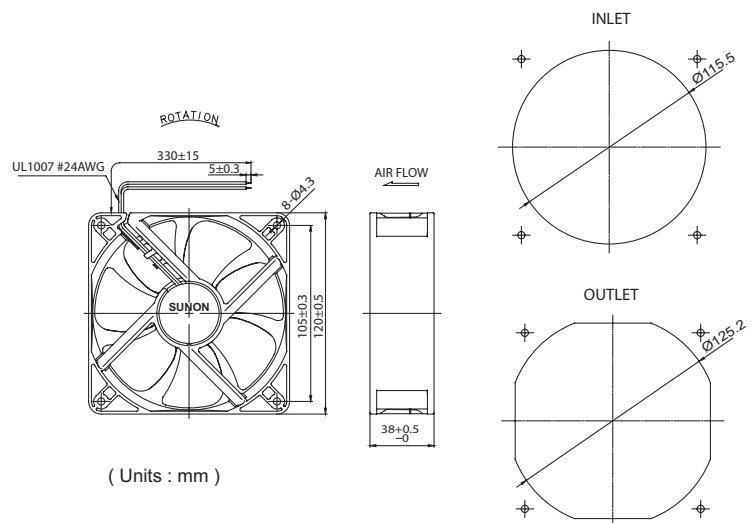

120X120X38 mm

93~138 CFM

	Bearing	Rating Voltage (VDC)	Power Current (AMP)	Power Consumption (WATTS)	Speed (RPM)	Air Flow (CFM)	Static Pressure (Inch-H ₂ O)	Noise (dBA)	Weight (g)	Curve
	● VAPO									
MEC0381V1-0000-A99	●	12	0.845	10.1	3100	138	0.36	48	218	1
MEC0381V2-0000-A99	●	12	0.5	6.0	2600	116	0.26	44	218	2
MEC0381V3-0000-A99	●	12	0.27	3.2	2100	93	0.18	37	218	3
MEC0382V1-0000-A99	●	24	0.415	10.0	3100	138	0.36	48	218	1
MEC0382V2-0000-A99	●	24	0.23	5.5	2600	116	0.26	44	218	2
MEC0382V3-0000-A99	●	24	0.135	3.2	2100	93	0.18	37	218	3
MEC0384V1-0000-A99	●	48	0.245	11.8	3100	138	0.36	48	218	1
MEC0384V2-0000-A99	●	48	0.14	6.7	2600	116	0.26	44	218	2
MEC0384V3-0000-A99	●	48	0.075	3.6	2100	93	0.18	37	218	3

Model		(VDC)	(AMP)	(WATTS)	(RPM)	(CFM)	(Inch-H ₂ O)	(dBA)	(g)	Curve
EEC0381B1-0000-A99	☉	12	0.8	9.6	3100	138	0.36	48	214	1
EEC0381B2-0000-A99	☉	12	0.48	5.8	2600	116	0.26	44	214	2
EEC0381B3-0000-A99	☉	12	0.255	3.1	2100	93	0.18	37	214	3
EEC0382B1-0000-A99	☉	24	0.4	9.6	3100	138	0.36	48	214	1
EEC0382B2-0000-A99	☉	24	0.215	5.2	2600	116	0.26	44	214	2
EEC0382B3-0000-A99	☉	24	0.13	3.1	2100	93	0.18	37	214	3
EEC0384B1-0000-A99	☉	48	0.215	10.3	3100	138	0.36	48	214	1
EEC0384B2-0000-A99	☉	48	0.125	6.0	2600	116	0.26	44	214	2
EEC0384B3-0000-A99	☉	48	0.07	3.4	2100	93	0.18	37	214	3