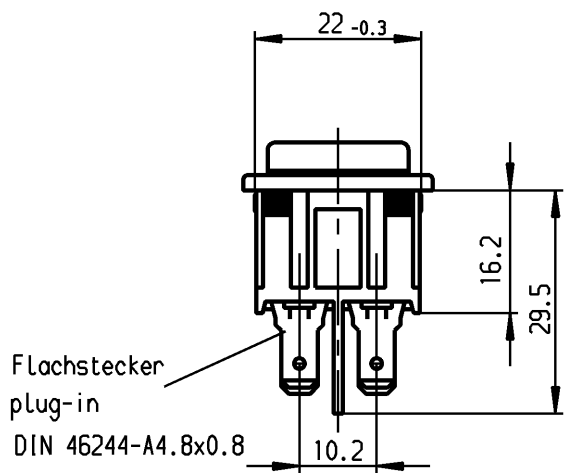

1	2	3	4
Empfohlener Ausschnitt für Rastbefestigung (Grat gegenüber Bestückungsseite)	Wanddicke wall thickness	Ausschnittlänge length of cut-out	Ausschnittbreite width of cut-out
recommended cut-out for snap-in fixing (edge opposite to snap-in direction)	0.75 to / bis 1.25	30 -0.1	22 +0.2
	1.25 to / bis 2	30.2 -0.1	22 +0.2
	2 to / bis 3	30.6 -0.1	22 +0.2

Aufschrift
Marking

1835.
6(4)/250 ~5E4
10(4)/250 ~T85/55
05

6A 250V AC
1/2 HP
RB7

Herstellort/-jahr/-woche
nach DIN EN 60062
code of manufacture:
place /year /week acc. to DIN EN 60062

Ausschalter 2-polig
Glimmlampe mit Rv für 230V~
Für Geräte der Klasse II geeignet

DPST
neon lamp with Rv for 230V AC
suitable for appliances of class II

Schutzrecht nach DIN 34 beachten COPYRIGHT RESERVED

Für Form und Lage FOR SHAPE AND LOC.	Für Winkel FOR ANGLE ± 2°	Allgemeintoleranzen UNTOLERANCED DIMENSIONS				Pause COPY	Blatt SHEET		Typ K	Zeichn./DRAWING NO. 1835.1118	Index
		PROJECTION	Abmasse und Nennmassbereiche Angaben in mm	Laengen LENGTH	Radien RADI		Original DIN	Maßstab SCALE			
			0-6 ± 0.2	± 0.2	±	A4	1:1	Geraeteschalter Appliance Switch			
			>6-15 ± 0.4	± 0.4	±						
			>15-30 ± 0.4	± 0.4	±						
			>30-70 ± 0.6	± 0.6	± 10%						
			>70-120 ±	±	± 10%						
			>120-200 ±	±	± 10%	0 10 20 30 mm		Geraeteschalter Appliance Switch			
c	24370	25.11.96	grh	g		CAD Medusa					Z
b	23781	15.03.96	grh	f		gez./DRAWN BY 07.03.94 Grh					
a	22680	07.03.94	grh	e	64507	gepr./CHECKED BY Kiz					
				d	39880	Ersatz für/REPLACEMENT OF Zeichn. gl.Nr. vom 11.03.88					
Ausg. ISSUE	Anderung REVISION	gez. DRAWN BY		Ausg. ISSUE	Anderung REVISION	gez. DRAWN BY			MARQUARDT Marquardt, D-78604 Riethem-Weilheim		