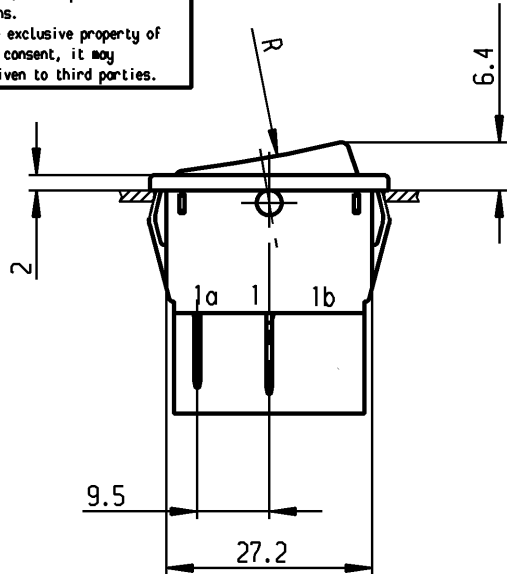

1	2	3	4
Empfohlener Ausschnitt für Rastbefestigung (Grat gegenüber Bestückungsseite)	Wanddicke wall thickness	Ausschnittlänge length of cut-out	Ausschnittbreite width of cut-out
recommended cut-out for snap-in fixing (edge opposite to snap-in direction)	0.75 to / bis 1.25	30 -0.1	22 +0.2
	1.25 to / bis 2	30.2 -0.1	22 +0.2
	2 to / bis 3	30.6 -0.1	22 +0.2

Aufschrift
Marking

1835.
6(4)/250 ~5E4
10(4)/250 ~T85/55
05

6A 250V AC
1/2 HP
RB7

Herstellort/-jahr/-woche
nach DIN EN 60062
code of manufacture:
place /year /week acc. to DIN EN 60062

Ausschalter 2-polig
Glimmlampe mit Rv für 230V~
Für Geräte der Klasse II geeignet

DPST
neon lamp with Rv for 230V AC
suitable for appliances of class II

Schutzrecht nach DIN 34 beachten COPYRIGHT RESERVED

Für Form und Lage FOR SHAPE AND LOC.	Für Winkel FOR ANGLE ± 2°	Allgemeintoleranzen UNTOLERANCED DIMENSIONS				Pause COPY	Blatt SHEET		Typ K	Zeichn./DRAWING NO. 1835.1118	Index
		PROJECTION	Abmasse und Nennmassbereiche Angaben in mm	Laengen LENGTH	Radien RADI		Original DIN	Maßstab SCALE			
			0-6 ± 0.2	± 0.2	±	A4	1:1	Geraeteschalter Appliance Switch			
			>6-15 ± 0.4	± 0.4	±						
			>15-30 ± 0.4	± 0.4	±						
			>30-70 ± 0.6	± 0.6	± 10%						
			>70-120 ±	±	± 10%						
			>120-200 ±	±	± 10%	0 10 20 30 mm		Geraeteschalter Appliance Switch			
c	24370	25.11.96	grh	g		CAD Medusa					Z
b	23781	15.03.96	grh	f		gez./DRAWN BY 07.03.94 Grh					
a	22680	07.03.94	grh	e	64507	gepr./CHECKED BY Kiz					
				d	39880	Ersatz für/REPLACEMENT OF Zeichn. gl.Nr. vom 11.03.88					
Ausg. ISSUE	Anderung REVISION	gez. DRAWN BY		Ausg. ISSUE	Anderung REVISION	gez. DRAWN BY			MARQUARDT Marquardt, D-78604 Riethem-Weilheim		