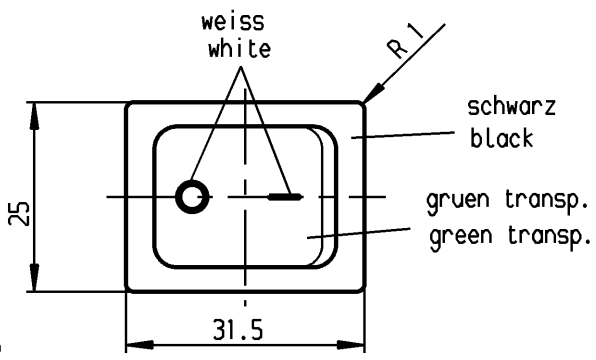

1	2	3	4
Empfohlener Ausschnitt für Rastbefestigung (Grat gegenüber Bestückungsseite)	Wanddicke wall thickness	Ausschnittlänge length of cut-out	Ausschnittbreite width of cut-out
recommended cut-out for snap-in fixing (edge opposite to snap-in direction)	0.75 to / bis 1.25	30 -0.1	22 +0.2
	1.25 to / bis 2	30.2 -0.1	22 +0.2
	2 to / bis 3	30.6 -0.1	22 +0.2

Aufschrift
Marking

1835.
6(4)/250 ~5E4
10(4)/250 ~T85/55
05

6A 250V AC
1/2 HP
RB7

Herstellort/-jahr/-woche
nach DIN EN 60062
code of manufacture:
place /year /week acc. to DIN EN 60062

Ausschalter 2-polig
Glimmlampe mit Rv für 230V~
Für Geräte der Klasse II geeignet

DPST
neon lamp with Rv for 230V AC
suitable for appliances of class II

Schutzrecht nach DIN 34 beachten COPYRIGHT RESERVED

Für Form und Lage FOR SHAPE AND LOC.	Für Winkel FOR ANGLE ± 2°	Allgemeintoleranzen UNTOLERANCED DIMENSIONS				Pause COPY	Blatt SHEET		Typ K	Zeichn./DRAWING NO. 1835.1118	Index
		PROJECTION	Abmasse und Nennmassbereiche Angaben in mm	Laengen LENGTH	Radien RADI		Original DIN	Maßstab SCALE			
			0-6 ± 0.2	± 0.2	±	A4	1:1	Geraeteschalter Appliance Switch			
			>6-15 ± 0.4	± 0.4	±						
			>15-30 ± 0.4	± 0.4	±						
			>30-70 ± 0.6	± 0.6	± 10%						
			>70-120 ±	±	± 10%						
			>120-200 ±	±	± 10%	0 10 20 30 mm		Geraeteschalter Appliance Switch			
c	24370	25.11.96	grh	g		CAD Medusa					Z
b	23781	15.03.96	grh	f		gez./DRAWN BY 07.03.94 Grh					
a	22680	07.03.94	grh	e	64507	gepr./CHECKED BY Kiz					
				d	39880	Ersatz für/REPLACEMENT OF Zeichn. gl.Nr. vom 11.03.88					
Ausg. ISSUE	Anderung REVISION	gez. DRAWN BY		Ausg. ISSUE	Anderung REVISION	gez. DRAWN BY			MARQUARDT Marquardt, D-78604 Riethem-Weilheim		