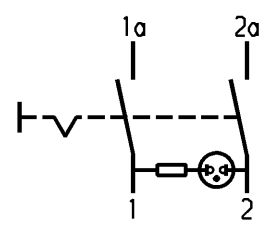

1	2	3	4
Empfohlener Ausschnitt für Rastbefestigung (Grat gegenüber Bestückungsseite)	Wanddicke wall thickness	Ausschnittlänge length of cut-out	Ausschnittbreite width of cut-out
recommended cut-out for snap-in fixing (edge opposite to snap-in direction)	0.75 to / bis 1.25	30 -0.1	22 +0.2
	1.25 to / bis 2	30.2 -0.1	22 +0.2
	2 to / bis 3	30.6 -0.1	22 +0.2

Aufschrift
Marking

1835.
6(4)/250 ~5E4
10(4)/250 ~T85/55
05

6A 250V AC
1/2 HP
RB7

Herstellort/-jahr/-woche
nach DIN EN 60062
code of manufacture:
place /year /week acc. to DIN EN 60062

Ausschalter 2-polig
Glimmlampe mit Rv für 230V~
Für Geräte der Klasse II geeignet

DPST
neon lamp with Rv for 230V AC
suitable for appliances of class II

Schutzrecht nach DIN 34 beachten COPYRIGHT RESERVED

Für Form und Lage FOR SHAPE AND LOC.	Für Winkel FOR ANGLE ± 2°	Allgemeintoleranzen UNTOLERANCED DIMENSIONS				Pause COPY	Blatt SHEET		Typ K	Zeichn./DRAWING NO. 1835.1118	Index
		PROJECTION	Abmasse und Nennmassbereiche Angaben in mm	Laengen LENGTH	Radien RADI		Original DIN	Maßstab SCALE			
			0-6 ± 0.2	± 0.2	±	A4	1:1	Geraeteschalter Appliance Switch			
			>6-15 ± 0.4	± 0.4	±						
			>15-30 ± 0.4	± 0.4	±						
			>30-70 ± 0.6	± 0.6	± 10%						
			>70-120 ±	±	± 10%						
			>120-200 ±	±	± 10%	0 10 20 30 mm		Geraeteschalter Appliance Switch			
c	24370	25.11.96	grh	g		CAD Medusa					Z
b	23781	15.03.96	grh	f		gez./DRAWN BY 07.03.94 Grh					
a	22680	07.03.94	grh	e	64507	gepr./CHECKED BY Kiz					
				d	39880	Ersatz für/REPLACEMENT OF Zeichn. gl.Nr. vom 11.03.88					
Ausg. ISSUE	Anderung REVISION	gez. DRAWN BY		Ausg. ISSUE	Anderung REVISION	gez. DRAWN BY			MARQUARDT Marquardt, D-78604 Riethem-Weilheim		