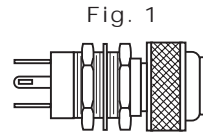

**800 & 801 SERIES FOR 15/32" MOUNTING HOLE**

PART NO.	MIL DESIG.	COLOR FIG.
800-1030-0331-504	MS25041-6	R 1
800-1030-0332-504	MS25041-7	G 1
800-1030-0333-504	MS25041-8	Y 1
801-1030-0331-504	MS25041-2	R 2
801-1030-0332-504	MS25041-3	G 2
801-1030-0333-504	MS25041-4	Y 2